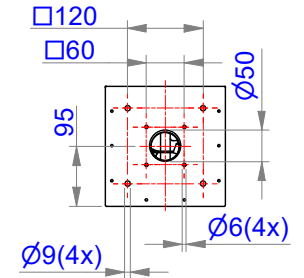

Bottom plate for MCVi-1

Standard bottom plate

AM.PROJECTIE	SCHAAL: 1:12	GET: H. Wennemars	MAT:
	DATUM: 20-2-2015	PROJECT: FGB MECS	OPMERKING:
	MAATEENH: MM	TOL. (tenzij anders vermeld): ± 0.5	
<b>Ferlin</b>		<b>MECS-3</b>	
Galileistraat 29	Tel: +31 (0)523 613439	EMAIL ADDRESS	<b>A4</b>
7701 SK Dedemsvaart	Fax: +31 (0)523 616587	INFO@FERLIN.NL	
ALL RIGHTS RESERVED FERLIN TRADING B.V.			TEK.NR. <b>S005-3</b>
			REVISIE: 28-4-2020