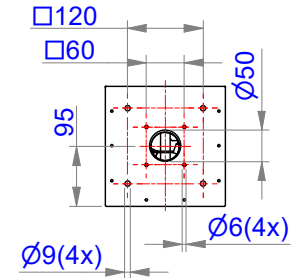

Bottom plate for MCVi-1

Standard bottom plate

AM.PROJECTIE	SCHAAL: 1:12	GET: H. Wennemars	MAT:
	DATUM: 20-2-2015	PROJECT: FGB MECS	OPMERKING:
	MAATEENH: MM	TOL. (tenzij anders vermeld): ± 0.5	
Ferlin		MECS-4	
Galileistraat 29	Tel: +31 (0)523 613439	EMAIL ADDRESS	A4
7701 SK Dedemsvaart	Fax: +31 (0)523 616587	INFO@FERLIN.NL	
ALL RIGHTS RESERVED FERLIN TRADING B.V.			TEK.NR. S005-4
			REVISIE: 28-4-2020